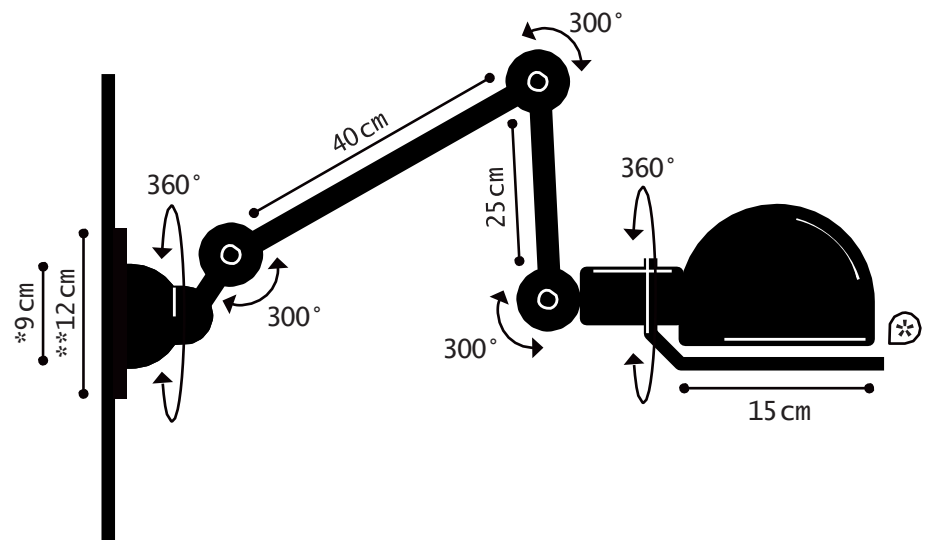

LOFT® REF. D4251X

TECHNICAL SHEET
FICHE TECHNIQUE